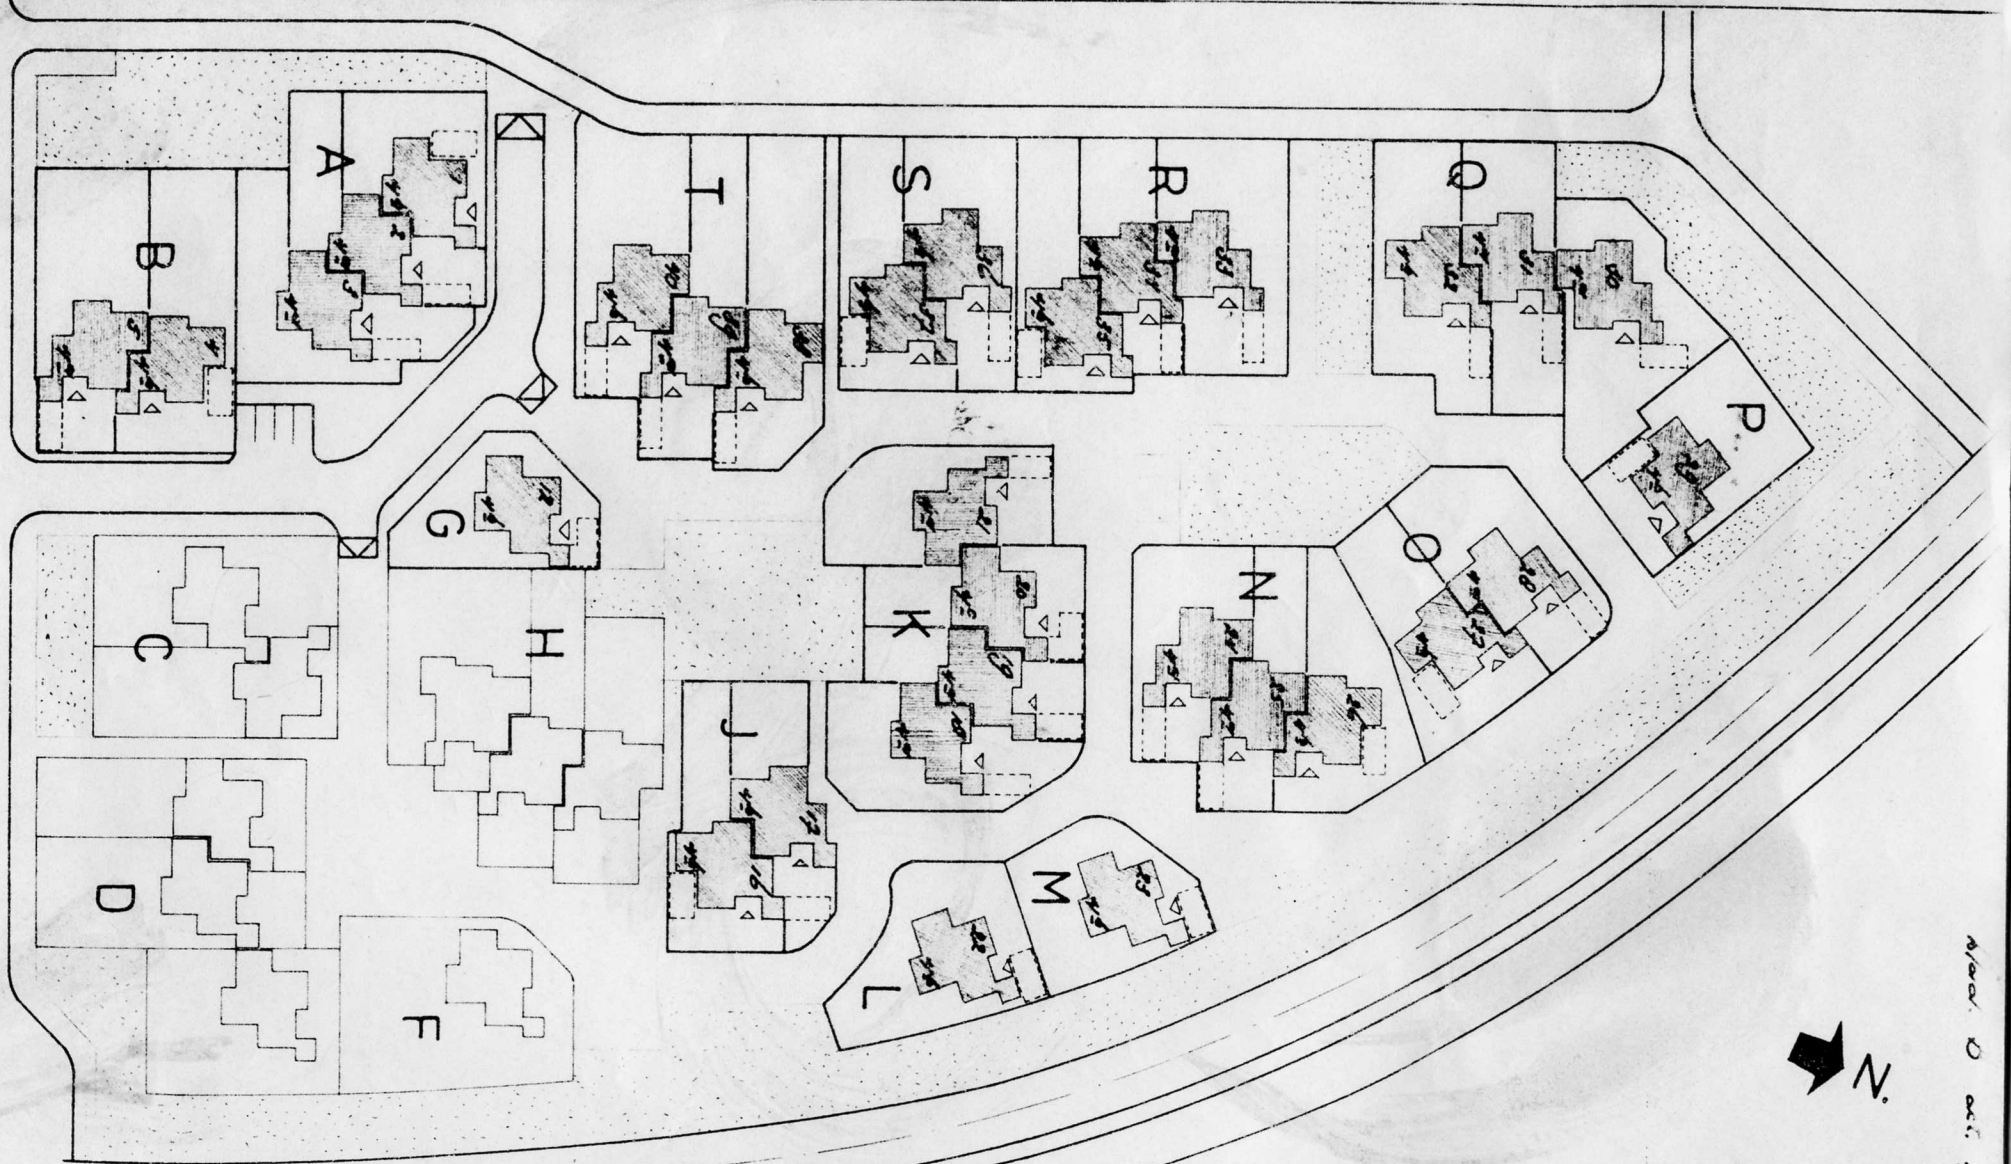

Premie B Houtskelotbouw

SITUATIE PLAN "de Grienden" Almere - Haven

Almere, 10 april 1961